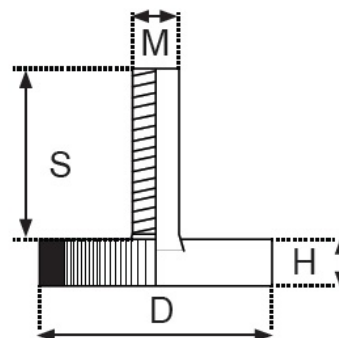

PRODUCT SHEET

Description:

Adjust. Glide Alpha, \varnothing 25mm, Black PA, Stud M6 x 22mm

Item number:

10.16.025-0

Units	Box	Carton	HS Code	Barcode
Pcs.	1	1000	8302420090	
				5704866008518

Item - number	Finish	D diameter	H height	M size	S stud
10.16.006	Black	\varnothing 15	6 mm	M6	22 mm
10.16.011	Black	\varnothing 20	6 mm	M6	22 mm
10.16.016	Black	\varnothing 20	6 mm	M6	37 mm
10.16.025	Black	\varnothing 25	6 mm	M6	22 mm
10.16.027	Black	\varnothing 25	6 mm	M8	22 mm
10.16.035	Black	\varnothing 32	8 mm	M8	22 mm
10.16.040	Black	\varnothing 38	9 mm	M8	26 mm
10.16.046	Black	\varnothing 44	10 mm	M8	26 mm
10.16.120	Black	\varnothing 60	10 mm	M10	34 mm